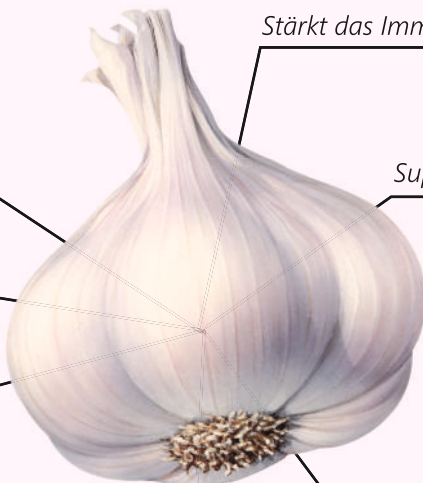

Agrar Dippe GmbH & Co. KG ■ Telefon 039401 / 389 ■ Mobil: 0172/2314213 ■ Mail: info@agr-ar-dippe.de

Börde Knoblauch

aromatisch - selbstbewusst - wie die Börde

die Basis für viele Gerichte!

Unser Boden verleiht ihm einen besonders guten und intensiven Geschmack. Knoblauch, die gesunde Knolle:

Kurbelt die Verdauung an.

www.bordeknoblauch.de

KNOBLAUCH

€ **2.99**
200 g

ZWIEBELN

die Basis für viele Gerichte und sorgen für eine tolle Würze.

Speisezwiebel am häufigsten verwendete Küchenzwiebel (Gelblich bis braun)